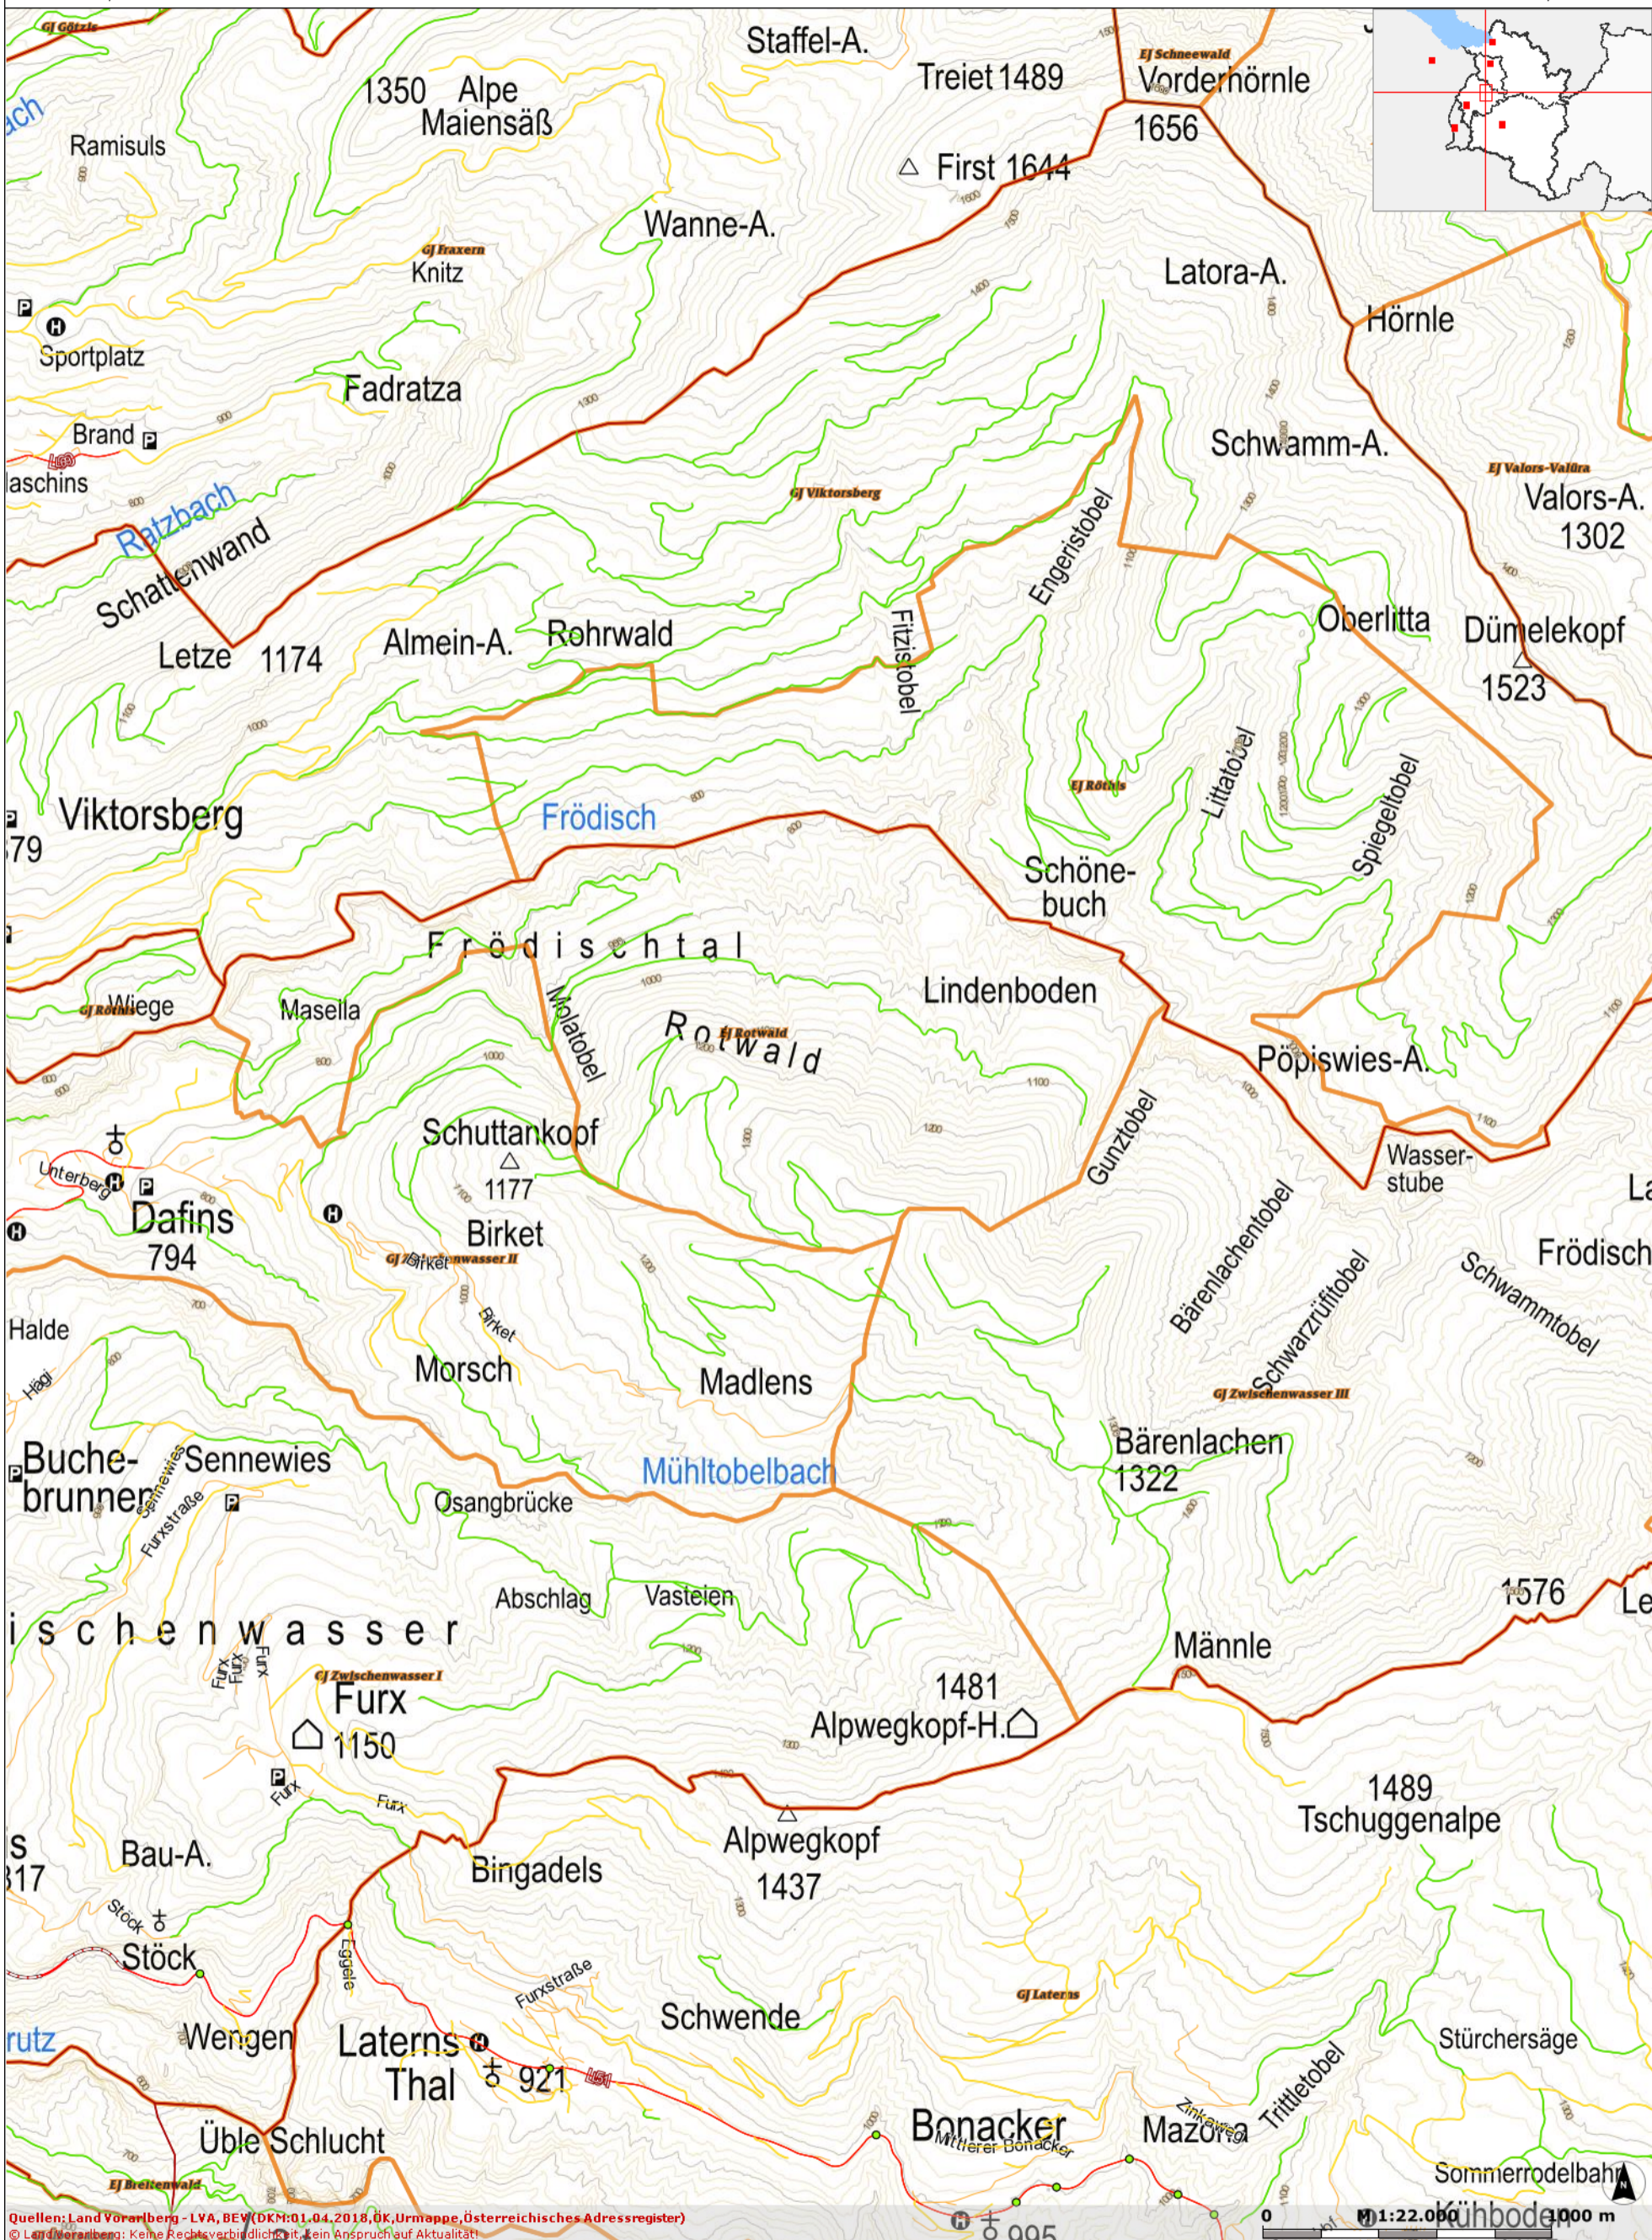

rechts: -49409; hoch: 243635

rechts: -43732; hoch: 243635

Quellen: Land Vorarlberg - LYA, BEW (DKM:01.04.2018, ÖK, Urmappe, Österreichisches Adressregister)
 © Land Vorarlberg: Keine Rechtsverbindlichkeit, kein Anspruch auf Aktualität

rechts: -49409; hoch: 235908

rechts: -43732; hoch: 235908