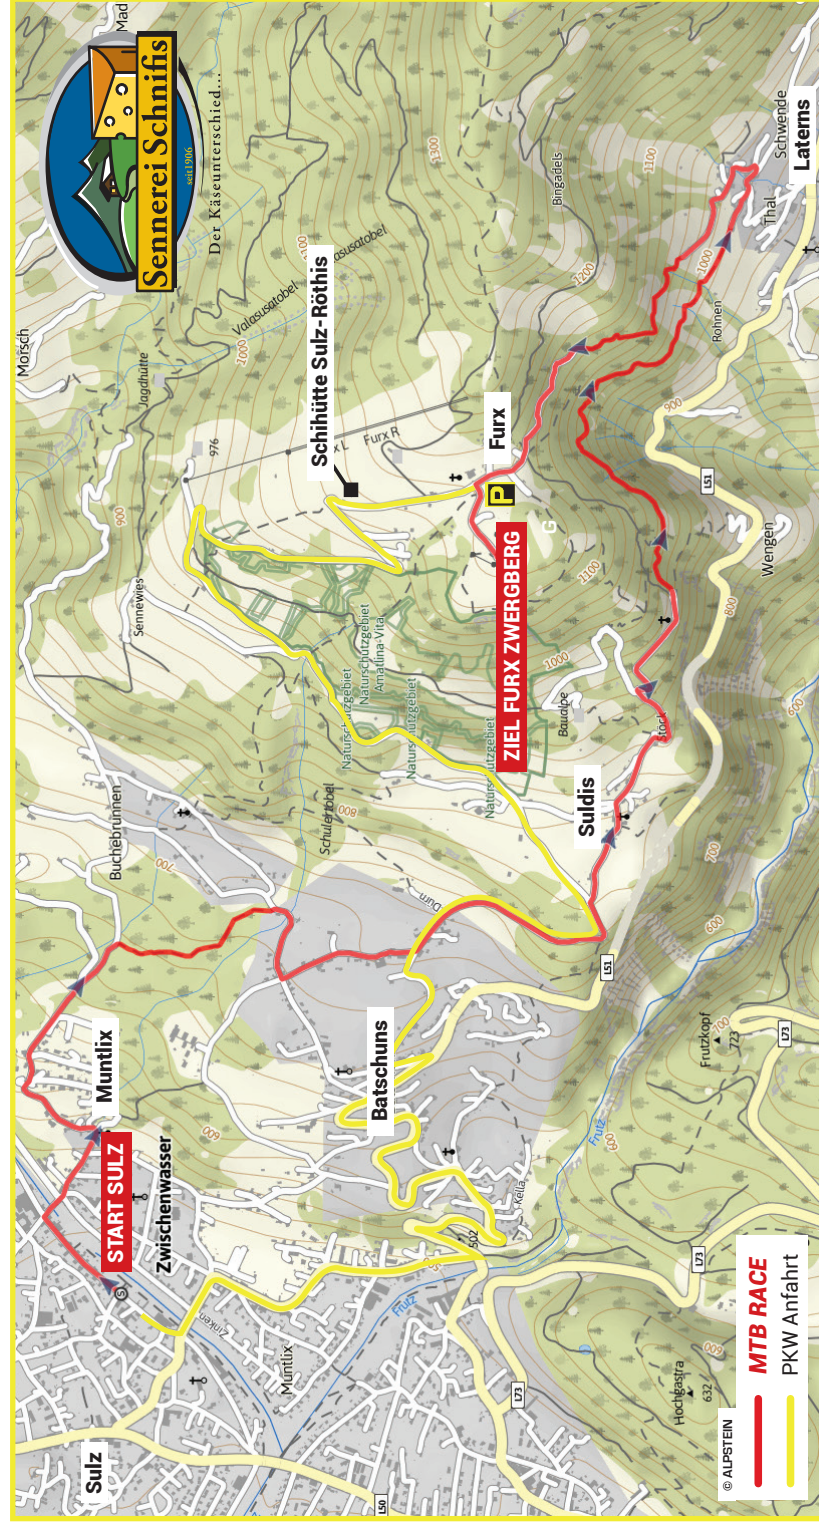

MOUNTAINBIKE-RACE

SA 28.9.2019

START 11 UHR
SULZ AUSTRASSE/BAUHOFF

STRECKE: SULZ – SULDIS – LATERNS – FURX ZWERGEBERG

MOUNTAINBIKE-RACE

SA 28.9.2019

START 11 UHR
SULZ AUSTRASSE/BAUHOFF

STRECKE: SULZ – SULDIS – LATERNS – FURX ZWERGEBERG

MOUNTAINBIKE-RACE

SA 28.9.2019

START 11 UHR
SULZ AUSTRASSE/BAUHOF

STRECKE: SULZ – SULDIS – LATERNS – FURX ZWERGBERG

START Sulz: 485 m Seehöhe – ZIEL Furx Zwergberg: 1.148 m Seehöhe
STRECKENLÄNGE 9,5 km

Der Käseunterschied...