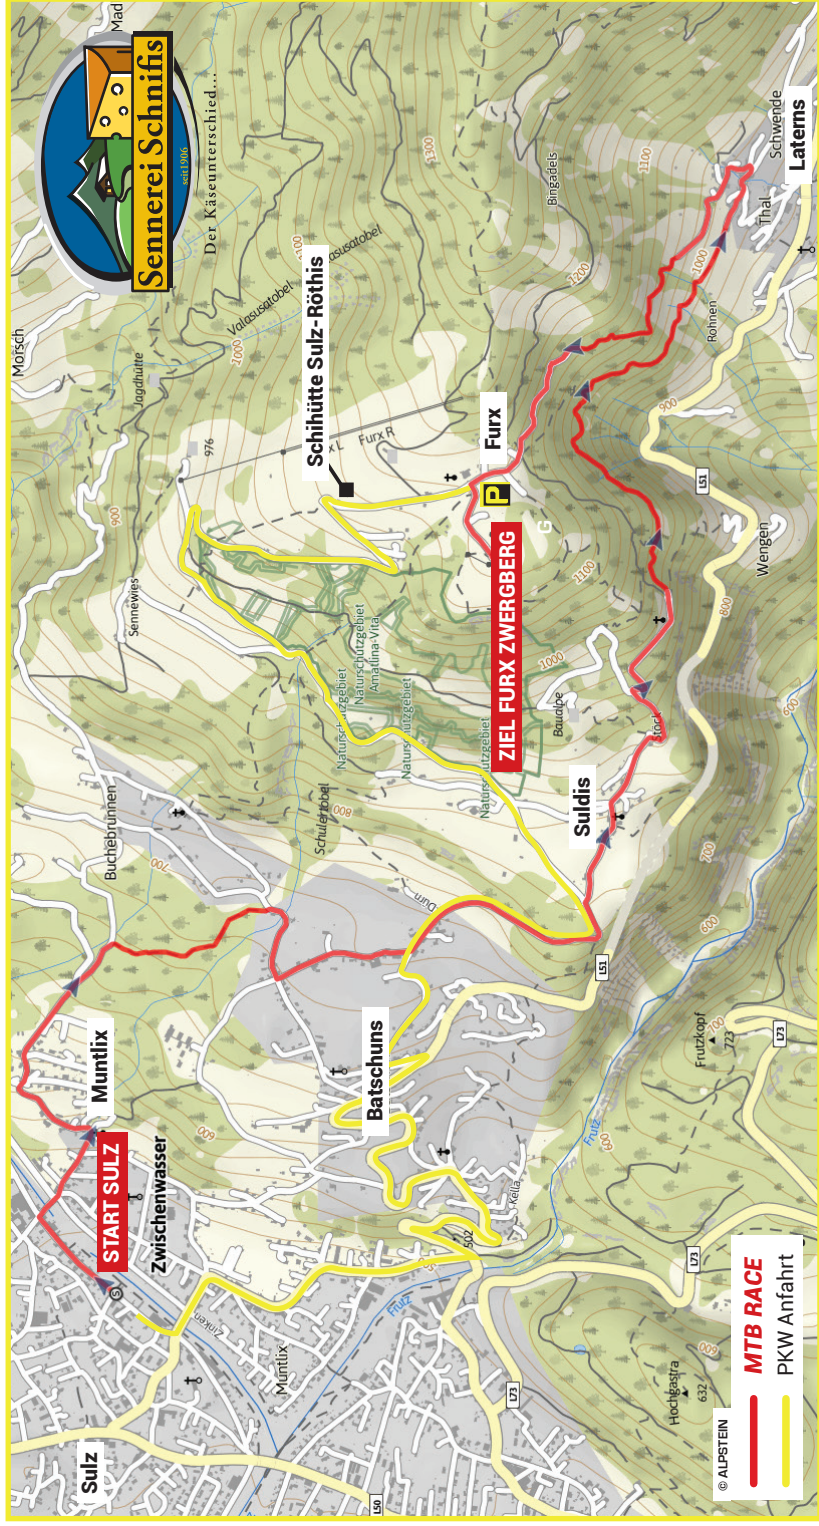

MOUNTAINBIKE-RACE

SA 28.9.2019

START 11 UHR
SULZ AUSTRASSE/BAUHOFF

STRECKE: SULZ – SULDIS – LATERNS – FURX ZWERGEBERG

MOUNTAINBIKE-RACE

SA 28.9.2019

START 11 UHR
SULZ AUSTRASSE/BAUHOFF

STRECKE: SULZ – SULDIS – LATERNS – FURX ZWERGEBERG

MOUNTAINBIKE-RACE

SA 28.9.2019

START 11 UHR
SULZ AUSTRASSE/BAUHOF

STRECKE: SULZ – SULDIS – LATERNS – FURX ZWERGBERG

START Sulz: 485 m Seehöhe – ZIEL Furx Zwergberg: 1.148 m Seehöhe
STRECKENLÄNGE 9,5 km

Der Käseunterschied...