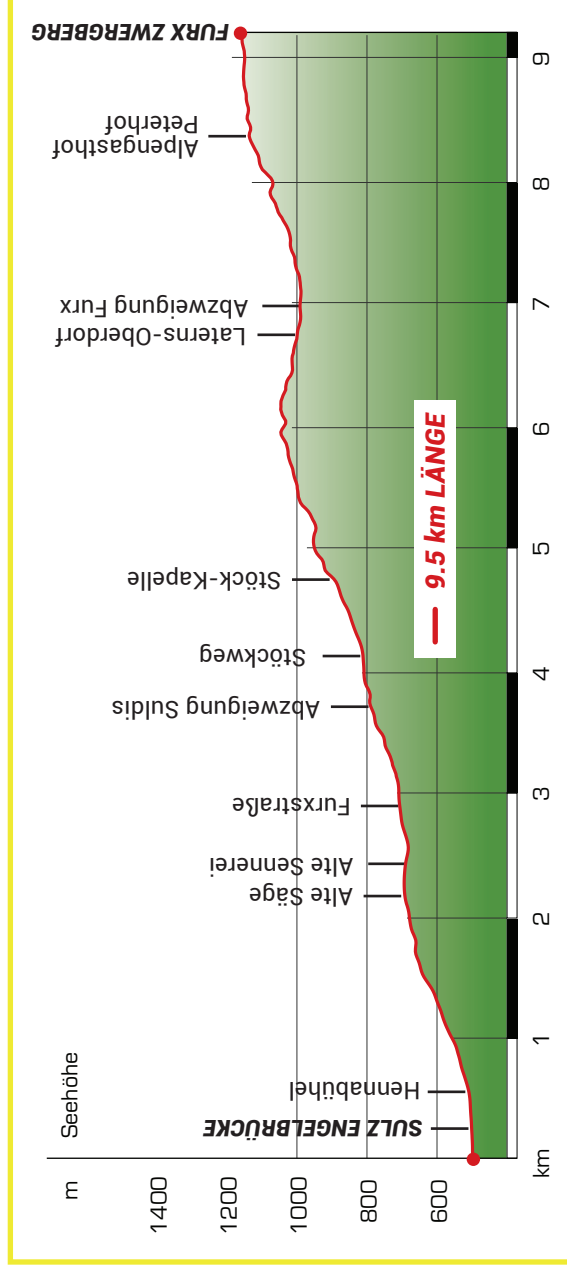

MOUNTAINBIKE-RACE

SA 28.9.2019

START 11 UHR
SULZ AUSTRASSE/BAUHOFF

STRECKE: SULZ – SULDIS – LATERNS – FURX ZWERGEBERG

MOUNTAINBIKE-RACE

SA 28.9.2019

START 11 UHR
SULZ AUSTRASSE/BAUHOFF

STRECKE: SULZ – SULDIS – LATERNS – FURX ZWERGEBERG

MOUNTAINBIKE-RACE

SA 28.9.2019

START 11 UHR
SULZ AUSTRASSE/BAUHOF

STRECKE: SULZ – SULDIS – LATERNS – FURX ZWERGBERG

START Sulz: 485 m Seehöhe – ZIEL Furx Zwergberg: 1.148 m Seehöhe
STRECKENLÄNGE 9,5 km

Der Käseunterschied...