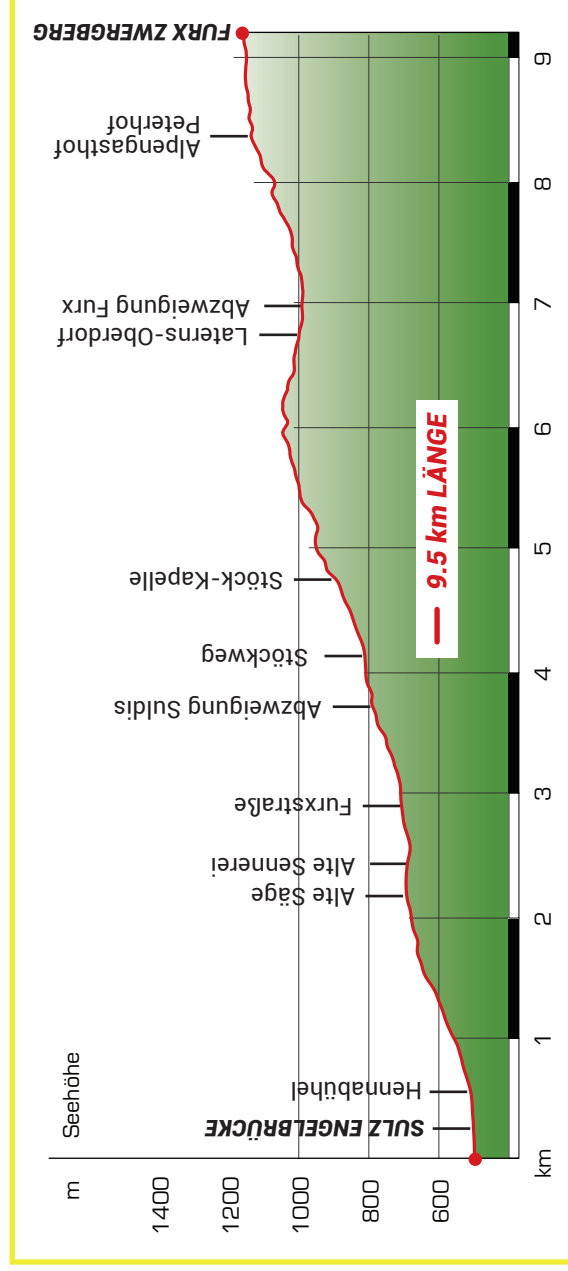

MOUNTAINBIKE-RACE

SA 28.9.2019

START 11 UHR
SULZ AUSTRASSE/BAUHOFF

STRECKE: SULZ – SULDIS – LATERNS – FURX ZWERGEBERG

MOUNTAINBIKE-RACE

SA 28.9.2019

START 11 UHR
SULZ AUSTRASSE/BAUHOFF

STRECKE: SULZ – SULDIS – LATERNS – FURX ZWERGEBERG

MOUNTAINBIKE-RACE

SA 28.9.2019

START 11 UHR
SULZ AUSTRASSE/BAUHOF

STRECKE: SULZ – SULDIS – LATERNS – FURX ZWERGBERG

START Sulz: 485 m Seehöhe – ZIEL Furx Zwergberg: 1.148 m Seehöhe
STRECKENLÄNGE 9,5 km

Der Käseunterschied...